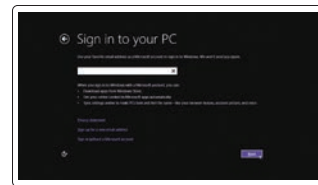

2 Finish Windows setup

Završite postavljanje Windowsa
Fejezze be a Windows beállítását
Завершите установку Windows
Završite instalaciju operativnog sistema Windows

Enable security and updates

Omogućite sigurnost i ažuriranja
Kapcsolja be a számítógép védelmét és a frissítéseket
Включите службы обеспечения безопасности и автоматического обновления
Omogućite zaštitu i ažuriranja

Connect to your network

Spojite se na vašu mrežu
Kapcsolódjon a hálózathoz
Подключитесь к сети
Povežite sa svojom mrežom

Sign in to your Microsoft account or create a local account

Prijavite se u Microsoft račun ili izradite lokalni račun
Jelentkezzen be a Microsoft fiókjába, vagy hozzon létre helyi fiókot
Войдите в учетную запись Microsoft или создайте локальную учетную запись
Prijavite se na svoj Microsoft nalog ili kreirajte lokalni nalog