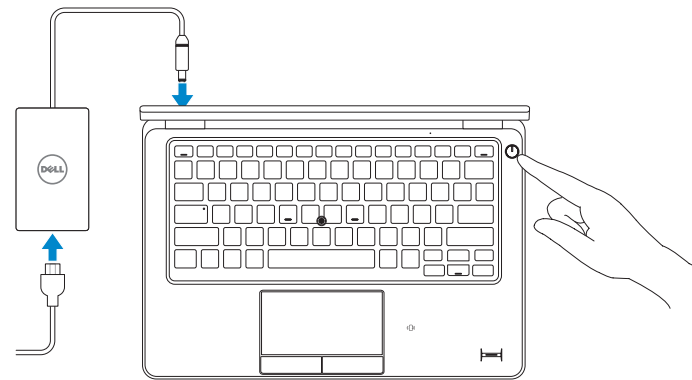

Latitude 12

5000 Series

Quick Start Guide

Priručnik za brzi početak rada

Gyors üzembe helyezési útmutató

Краткое руководство по началу работы

Priručnik za brzi start

1 Connect the power adapter and turn on your computer

Priključite adapter za napajanje i uključite računalo
Csatlakoztassa a hálózati adaptert, és kapcsolja be a számítógépét
Подключите адаптер питания и включите компьютер
Povežite adapter za napajanje i uključite računar